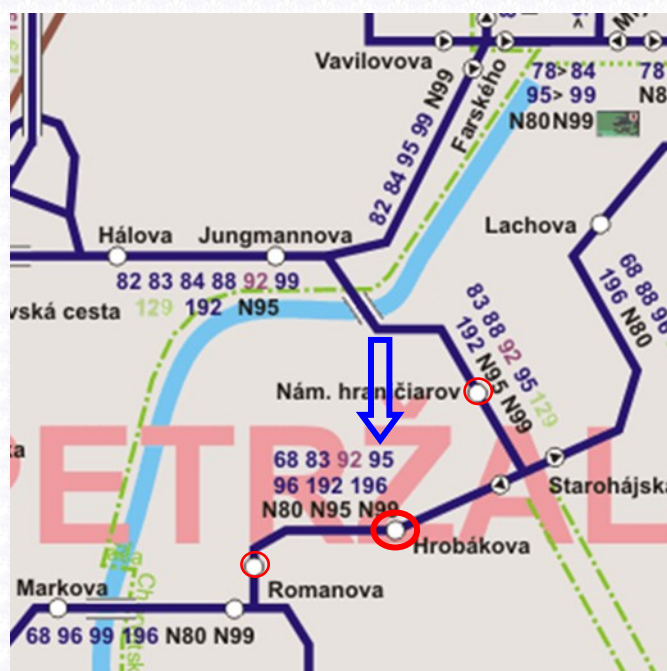

Nová adresa klubovej miestnosti ŠK Slovan Bratislava
Address of club SK Slovan Bratislava

Bratislava – Petržalka, Gessayova 2

klubové dni – každý štvrtok 17⁰⁰ - 21³⁰
every thursday 17⁰⁰ - 21³⁰

Autobusové spojenia: Bus connections

GPS: 48.1201, 17.116