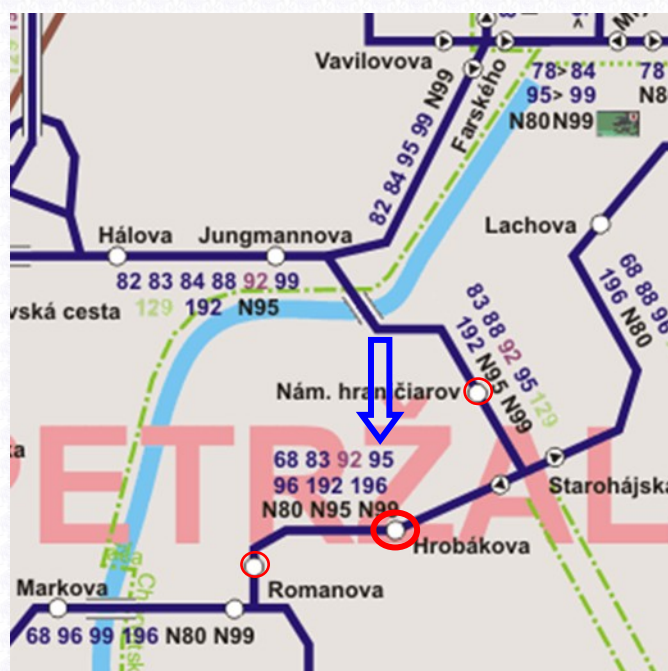

Nová adresa klubovej miestnosti ŠK Slovan Bratislava
Address of club SK Slovan Bratislava

Bratislava – Petržalka, Gessayova 2

klubové dni – každý štvrtok 17⁰⁰ - 21³⁰
every thursday 17⁰⁰ - 21³⁰

Autobusové spojenia: Bus connections

GPS: 48.1201, 17.116